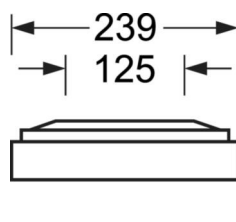

DEEP-LINK

<https://www.regiolux.de/ru/article/65711016175>

Ссылка	LED 4200lm 830
ηLB	100 %
Φ ↓/↑	100 % / 0 %
UGR поп./вдоль дисплей	18.5 / 18.8
	65° < 3000cd/m²

Механика

цвет корпуса	серебристый/ белый алюминий RAL 9006
размеры (LxWxH/DxH)	1548mm x 239mm x 62mm
вес (нетто)	7kg
Cable entry KE (X/Y)	0mm/0mm
Вид монтажа	Потолочная одиночная установка, Монтаж потолочных магистралей, сборка несущих шин

размеры

L	1548 mm	Длина
B	239 mm	Ширина
H	62 mm	Высота
A1	1300 mm	Расстояние между точками крепежа при одиночной установке
A3	248 mm	Расстояние между точками крепежа между светильниками в световой п
A4	125 mm	Расстояние между точками крепежа (ширина)
X	0 mm	Расстояние от ввода проводов до середины светильника по оси X (вдо
Y	0 mm	Расстояние от ввода проводов до середины светильника по оси Y (поп