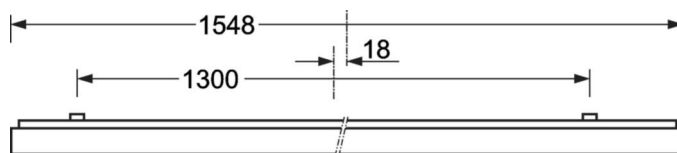

Оптика

Оснастка	LED, цветопередача/оттенок света CRI ≥ 80 / 3000K
Допуск для координаты цветности (MacAdam)	3SDCM
Фотобиологическая безопасность (светильник)	RGO
Номинальный световой поток	4200lm
Срок службы LED	100000h L80/B10 (Tq 25°C), 50000h L90/B50 (Tq 25°C)
светоотдача светильников	125lm/W
UGR поп./вдоль	18.5 / 18.8

DEEP-LINK

<https://www.regiolux.de/ru/article/65711016175>

Ссылка	LED 4200lm 830
ηLB	100 %
Φ ↓/↑	100 % / 0 %
UGR поп./вдоль дисплей	18.5 / 18.8
	65° < 3000cd/m²

Механика

цвет корпуса	серебристый/ белый алюминий RAL 9006
размеры (LxWxH/DxH)	1548mm x 239mm x 62mm
вес (нетто)	7kg
Cable entry KE (X/Y)	0mm/0mm
Вид монтажа	Потолочная одиночная установка, Монтаж потолочных магистралей, сборка несущих шин

размеры

L	1548 mm	Длина
B	239 mm	Ширина
H	62 mm	Высота
A1	1300 mm	Расстояние между точками крепежа при одиночной установке
A3	248 mm	Расстояние между точками крепежа между светильниками в световой п
A4	125 mm	Расстояние между точками крепежа (ширина)
X	0 mm	Расстояние от ввода проводов до середины светильника по оси X (вдо
Y	0 mm	Расстояние от ввода проводов до середины светильника по оси Y (поп