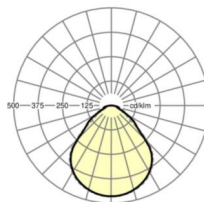

параметры

номер заказа	65711016175
код EAN	4020863453214
номер таможенного тарифа	94051190
Знак прохождения контроля	IP 20, класс защиты I, для рабочих мест за дисплеем 65° < 3000, ENEC10 VDE, F, Indoor, CE
Степень ударопрочности IK	IK03
Температура окружающая	ta 25°C
Особые свойства	Готовность к IoT «Ready for IoT»
Гарантийный срок	5 лет
Государственные программы поддержки	BEG - государственные субсидии для энергосберегающих зданий (действительна только для Германии)

электротехника

Балласт	Электронный драйвер DALI2 (1 штука)
Мощность системы	34W
сетевое напряжение	230V/50Hz
автоматический предохранитель (пусковой ток)	13 штук/B10, 24 штук/B16, 25 штук/C10, 40 штук/C16
класс энергосбережения/Источник света	C

Оптика

Оснастка	LED, цветопередача/оттенок света CRI ≥ 80 / 3000K
Допуск для координаты цветности (MacAdam)	3SDCM
Фотобиологическая безопасность (светильник)	RGO
Номинальный световой поток	4200lm
Срок службы LED	100000h L80/B10 (Tq 25°C), 50000h L90/B50 (Tq 25°C)
светоотдача светильников	125lm/W
UGR поп./вдоль	18.5 / 18.8

DEEP-LINK

<https://www.regiolux.de/ru/article/65711016175>